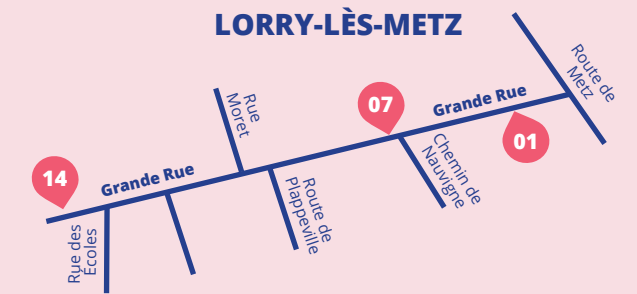

ATELIERS NOMADES

- **15 ATELIER NOMADE 12**
  12, rue Marguerite Puhl-Demange 57000 Metz
  04-05, 11-12, 18-19 déc / 14h - 19h / 06 18 71 60 35 *
- **16 ATELIER NOMADE 17**
  17, rue Marguerite Puhl-Demange 57000 Metz
  04-05, 11-12, 18-19 déc / 10h - 18h / 06 73 19 79 33 *
- **17 ATELIER NOMADE 18**
  18, rue Marguerite Puhl-Demange 57000 Metz
  04-05, 11-12, 18-19 déc / 14h - 19h / 06 26 49 11 93 *

LES ARTISTES

- **02 ADAM SCHNEIDER** CHRISTIANE
- **04 BATTÉ GAUTHIER** MAGALI
- **12 BAUCHAT** MATTHIEU
- **07 BECKER** CHARLES
- **03 BERMÈS** LATIFA
- **07 BOHEM** ALÉA
- **04 BRETTE** ARLINE
- **10 BUIATTI** PHILIPPE
- **06 CASHERA** EMMANUELLE
- **05 CHAMPION** SÉBASTIEN
- **16 CRIDLIG** ISABELLE
- **10 DETZEN** PHILIPPE
- **04 FAUCONET** EVELYNE
- **01 FAUST** MARIE-CHRISTINE
- **05 GANTZER** MARIE-PIERRE
- **08 GÉRARDIN** PATRICIA
- **16 GOLLÉ** AMANDINE
- **05 JAGER-POIREL** ODILE
- **07 JENOT** JEAN-MARIE
- **15 KIESEL** RENÉE
- **11 LEFÈVRE** AMANDINE
- **14 NEUMULLER** ÉLISABETH
- **03 PARISSÉ** CHANTAL
- **09 PELLERIN** MATTHIEU
- **06 PERRIN** ALAIN
- **13 PIDDIU** MÉLISSIA
- **06 RAMILLON** MARGAUX
- **15 ROUX** HÉLÈNE
- **17 SIMON** ALAIN
- **17 SIMON** BASTIEN
- **08 SIROOKA** VICTORIA
- **17 THOMEN** LÉA
- **17 THOMEN** MARIE
- **17 THOMEN** ROMAIN
- **17 THOMEN** XAVIER
- **01 VOGLER** DANIELÈ
- **10 WUNDERLICH** JEAN-MARIE

* "OUVERT EN SEMAINE"