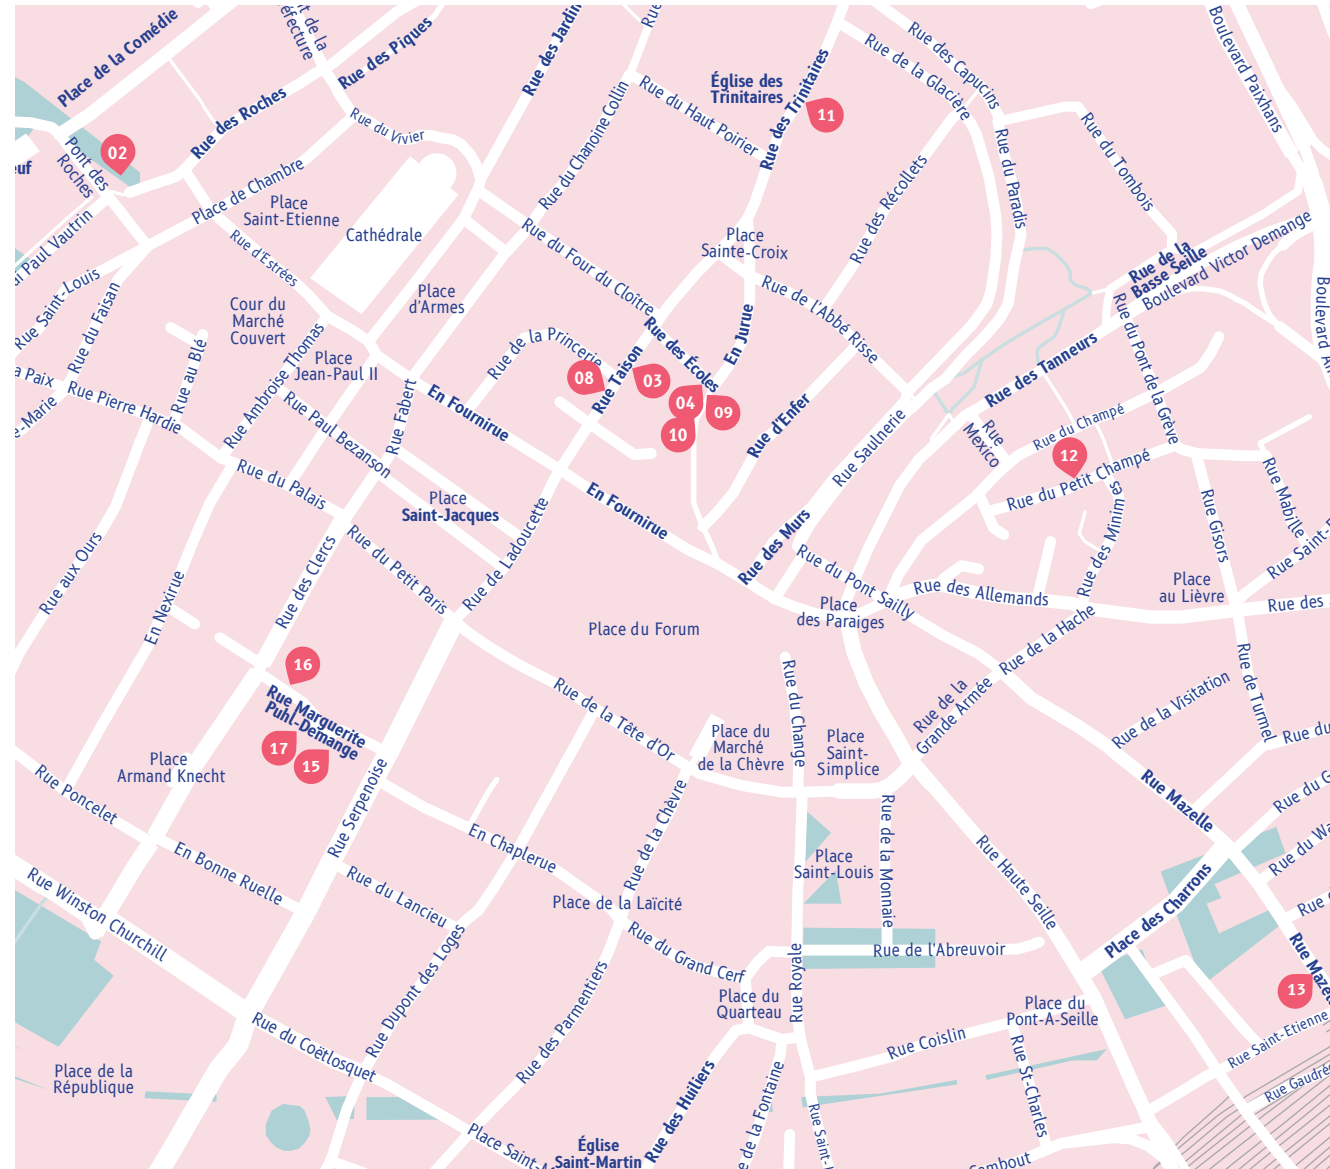

# PLAN

ÉDITION NOËL 2021 - METZ

# PARCOURS D'ARTISTES ATELIERS PERMANENTS & NOMADES

04-05

11-12

18-19

déc

ÉDITION  
NOËL 2021  
METZ