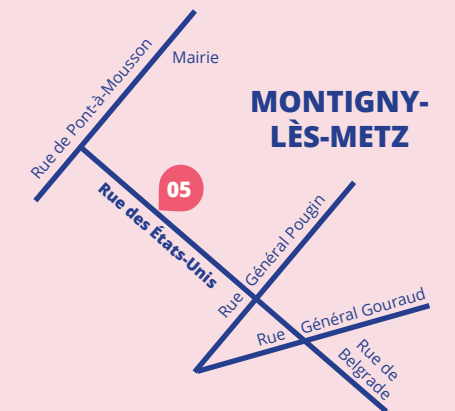

ATELIERS NOMADES

- **15 ATELIER NOMADE 12**
  12, rue Marguerite Puhl-Demange 57000 Metz
  04-05, 11-12, 18-19 déc / 14h - 19h / 06 18 71 60 35 *
- **16 ATELIER NOMADE 17**
  17, rue Marguerite Puhl-Demange 57000 Metz
  04-05, 11-12, 18-19 déc / 10h - 18h / 06 73 19 79 33 *
- **17 ATELIER NOMADE 18**
  18, rue Marguerite Puhl-Demange 57000 Metz
  04-05, 11-12, 18-19 déc / 14h - 19h / 06 26 49 11 93 *

LES ARTISTES

- **02 ADAM SCHNEIDER** CHRISTIANE
- **04 BATTÉ GAUTHIER** MAGALI
- **12 BAUCHAT** MATTHIEU
- **07 BECKER** CHARLES
- **03 BERMÈS** LATIFA
- **07 BOHEM** ALÉA
- **04 BRETTE** ARLINE
- **10 BUIATTI** PHILIPPE
- **06 CASHERA** EMMANUELLE
- **05 CHAMPION** SÉBASTIEN
- **16 CRIDLIG** ISABELLE
- **10 DETZEN** PHILIPPE
- **04 FAUCONET** EVELYNE
- **01 FAUST** MARIE-CHRISTINE
- **05 GANTZER** MARIE-PIERRE
- **08 GÉRARDIN** PATRICIA
- **16 GOLLÉ** AMANDINE
- **05 JAGER-POIREL** ODILE
- **07 JENOT** JEAN-MARIE
- **15 KIESEL** RENÉE
- **11 LEFÈVRE** AMANDINE
- **14 NEUMULLER** ÉLISABETH
- **03 PARISSÉ** CHANTAL
- **09 PELLERIN** MATTHIEU
- **06 PERRIN** ALAIN
- **13 PIDDIU** MÉLISSIA
- **06 RAMILLON** MARGAUX
- **15 ROUX** HÉLÈNE
- **17 SIMON** ALAIN
- **17 SIMON** BASTIEN
- **08 SIROOKA** VICTORIA
- **17 THOMEN** LÉA
- **17 THOMEN** MARIE
- **17 THOMEN** ROMAIN
- **17 THOMEN** XAVIER
- **01 VOGLER** DANIELÈ
- **10 WUNDERLICH** JEAN-MARIE

* "OUVERT EN SEMAINE"