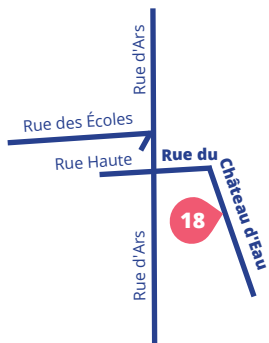

CHENOIS

GRAVELLOTTE