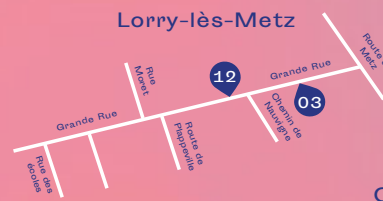

- 10 ATELIER STE CROIX DES ARTS
  S-D 14-18h (et rdv)
  Philippe Buiatti, Joch Wenceslas,
  Jean-Marie Wunderlich
  2 rue des Ecoles 57000 Metz
  Tél : 06 75 20 05 70
- 11 L'ATELIER CHIMÉRIQUE
  V-S-D 14-18h
  Latifa Bermès, Chantal Parisse,
  Florian Rudzinski
  25 rue Taison 57000 Metz
  Tél : 06 13 13 54 66
- 12 LA BATTERIE
  S-D 14-18h
  Jacqueline Grasset,
  Jean-Marie Jénot
  21 ter Grand Rue
  57050 Lorry-lès-Metz
  Tél : 06 47 48 63 28
- 13 LA BOTTEGA
  Ma Me V 15-18h S-D 14-19h
  Christelle André,
  Patricia Gérardin,
  Aline Irroy Lorenzini, Mina Mazdak,
  Luljeta Meco
  20 rue Taison 57000 Metz
  Tél : 06 13 12 41 36
- 14 LA CACHETTE
  S-D 14-18h
  François Billault, Benoit de Mijolla,
  Hélène Saucourt
  2 rue des Ecoles 57000 Metz
  Tél : 06 67 43 05 45
- 15 LA PLAYA
  S-D 14-18h
  Kayla Steel-Folliot, Nicole Gaspard
  1 rue du Pont des Roches
  57000 Metz
  Tél : 06 31 21 54 72
- 16 LA SOURIS VERTE
  S 14-18h D 10-12h/14-18h
  Sylvia Bellomo-Chieu,
  Sidoine Cornaline
  7 rue de la mairie
  57640 Bettelainville
  Tél : 06 27 45 81 24
- 17 LES MAINS SUR TERRE
  L-D 14-18h
  Carole Zirabe
  2 rue des Ecoles 57000 Metz
  Tél : 06 11 59 08 69

Châtel-Saint-Germain